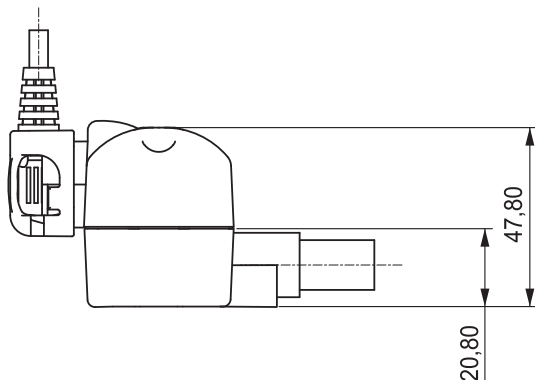

FLOOR LIGHTING SYSTEM

DEWERT

A Phoenix Mecano Brand

Page 4/4 - stand of 03/2013

Side view